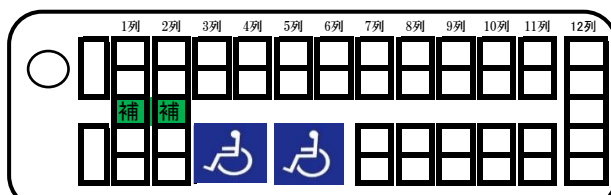

車イス 2台 (乗車人数41+2)

※4脚外す