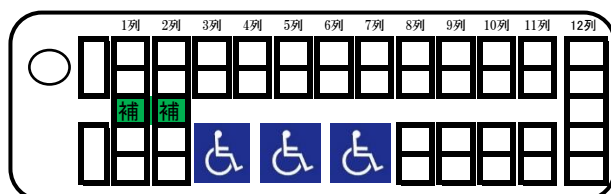

# リフトバス車イス台数別座席表

車イス 2台 (乗車人数41+2)

※4脚外す

【正席49席+補助2席 ※6台固定の場合】

入口 (リフト用ドア)

車イス 3台 (乗車人数35+2)

※5脚外す

-  リフト乗降口
-  取り外し座席
-  車イス固定位置