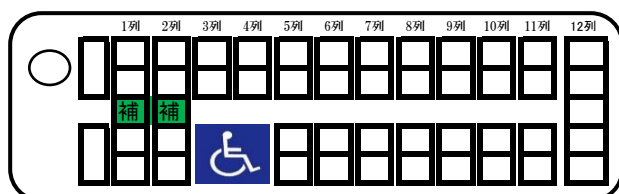

# リフトバス車イス台数別座席表

### 【多摩200か3374】(49+2)

車イス 0台 (乗車人数49+2)

車イス 4台 (乗車人数31+2)

※7脚外す

車イス 1台 (乗車人数41+2)

※2脚外す

車イス 5台 (乗車人数29+2)

※9脚外す