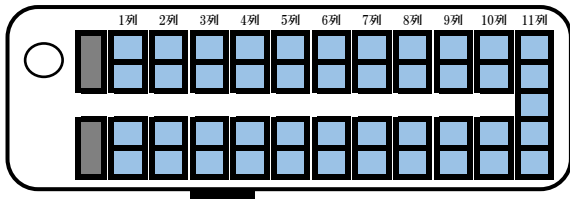

リフトバス車イス台数別座席表

有限会社 萩観光

車イス 0台

車イス 4台

※7脚外す

車イス 1台

※2脚外す

車イス 5台

※9脚外す

車イス 2台

※4脚外す

車イス 5台

入口 (リフト用ドア)

車イス 3台

※5脚外す

-  リフト乗降口
-  取り外し座席
-  車イス固定位置