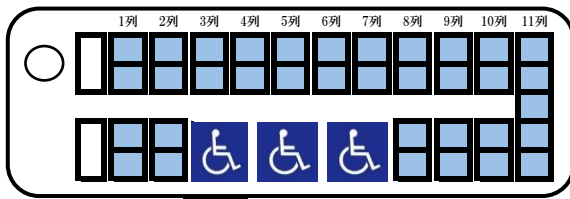

リフトバス車イス台数別座席表

有限会社 萩観光

車イス 0台

車イス 4台

※7脚外す

車イス 1台

※2脚外す

車イス 5台

※9脚外す

車イス 2台

※4脚外す

車イス 5台

入口 (リフト用ドア)

車イス 3台

※5脚外す

-  リフト乗降口
-  取り外し座席
-  車イス固定位置