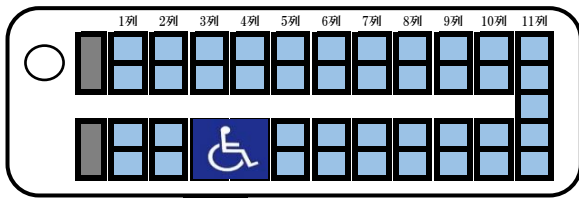

リフトバス車イス台数別座席表

有限会社 萩観光

車イス 0台

車イス 4台

※7脚外す

車イス 1台

※2脚外す

車イス 5台

※9脚外す

車イス 2台

※4脚外す

車イス 5台

入口 (リフト用ドア)

車イス 3台

※5脚外す

-  リフト乗降口
-  取り外し座席
-  車イス固定位置