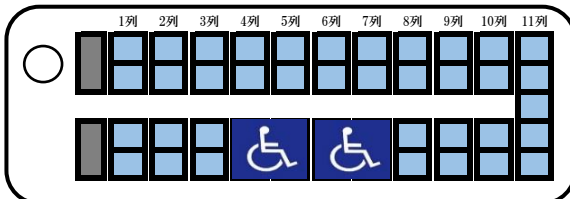

リフトバス車イス台数別座席表

有限会社 萩観光

車イス 0台

車イス 4台

※7脚外す

車イス 1台

※2脚外す

車イス 5台

※9脚外す

車イス 2台

※4脚外す

車イス 5台

入口 (リフト用ドア)

車イス 3台

※5脚外す

-  リフト乗降口
-  取り外し座席
-  車イス固定位置