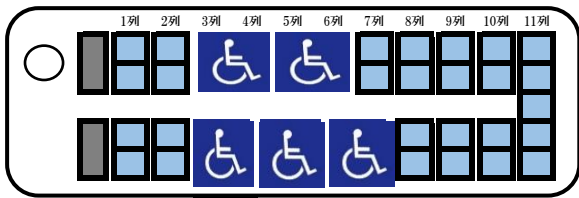

リフトバス車イス台数別座席表

有限会社 萩観光

車イス 0台

車イス 4台

※7脚外す

車イス 1台

※2脚外す

車イス 5台

※9脚外す

車イス 2台

※4脚外す

車イス 5台

入口 (リフト用ドア)

車イス 3台

※5脚外す

-  リフト乗降口
-  取り外し座席
-  車イス固定位置