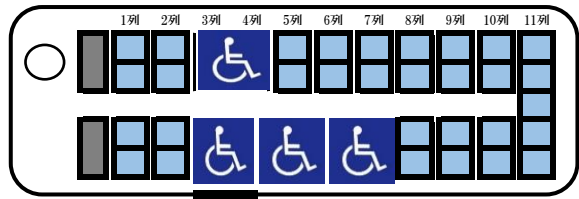

リフトバス車イス台数別座席表

有限会社 萩観光

車イス 0台

車イス 4台

※7脚外す

車イス 1台

※2脚外す

車イス 5台

※9脚外す

車イス 2台

※4脚外す

車イス 5台

入口 (リフト用ドア)

車イス 3台

※5脚外す

-  リフト乗降口
-  取り外し座席
-  車イス固定位置